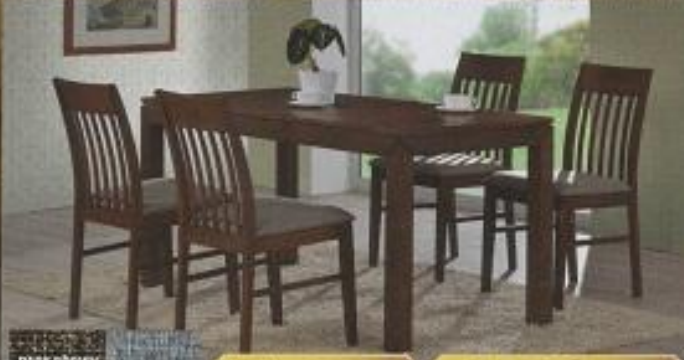

DARK BROWN
buk
XIN 206
ořech

FX
ořech
ISLAND
ořech

židle VIOLA
provedení: ořech
varianty: buk
1.290 výška: 900

stůl LEOŠ
provedení: ořech
rozměry: 1200(1500) x 750,
výška: 745
6.250